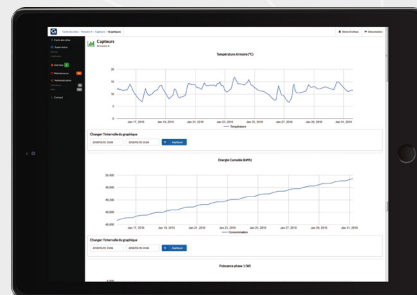

## GENERATION SMART

MAINTENANCE FACILITÉE ET OPTIMISÉE  
ACCÈS AUX DONNÉES EN TEMPS RÉEL  
LIMITATION DES DÉPLACEMENTS SUR SITES

- Géolocalisation
- Gestion des accès
- Détection d'ouverture de porte
- Mesure de la température
- Mesure du taux d'humidité
- Consommation électrique
- Mesure de la puissance

- Détection vandalisme ou collision
- Information en temps réel
- Alertes par email ou sms
- Service d'alerte en temps réel
- Analyse ambiance sonore
- Analyse des particules dans l'air
- Analyse de la qualité de l'air

## Armoire IoT: Comment ça marche...

Armoire IoT pour les zones urbaines

collecte de données

Sigfox or Lora

transfert de données

CLOUD  
Gestions données

récupération et stockage de données

APPLICATION WEB  
sur portable, tablette ou ordinateur

analyse des données

VOUS POUVEZ ANALYSER :

Température de l'armoire (°C), Energie accumulée (kWh), Puissance (W)