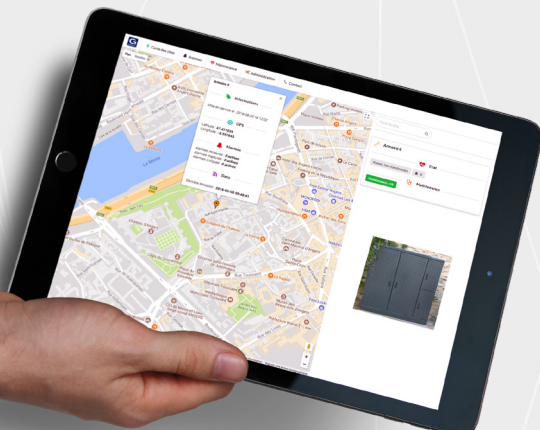

VOUS POUVEZ ANALYSER :

Température de l'armoire (°C), Energie accumulée (kWh), Puissance (W)