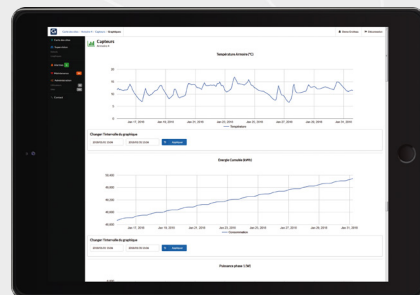

YOU CAN ANALYZE:

Cabinet Temperature (°C), Accumulated energy (kWh), Power (W)