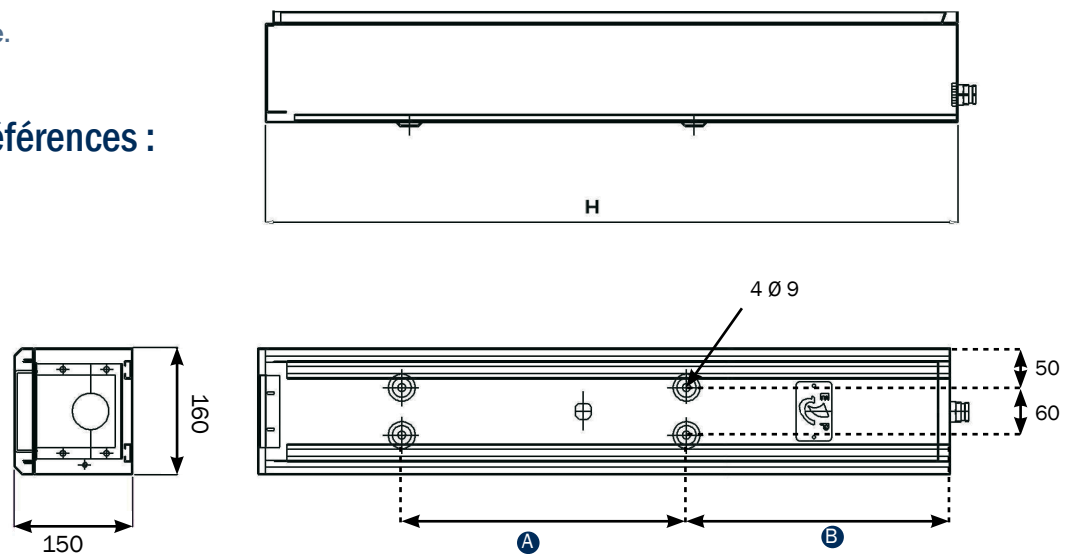

Conforme au CT 94/VP/N° 1100 d'octobre 1994 modifié juin 2001.

Porte en façade.

2 profils en C verticaux non peints pour continuité de masse et écrous coulissants.

Base équipée de 1 ou 2 plaques amovibles permettant le passage de gaine(s) passe-câbles Ø 45mm.

Dimensions et références :

Références renforcées	Références anti-vandalismes	Désignation	Equipements	Nomenclature aluminium	Numéro de plan Mairie de Paris	Cote A	Cote B	Cote H
FLX-0001733	FLX-0021483	Coffret 110	Equipé pour éclairage public branchent long et pour square	75 46 378	99/0501E	560	230	1100
FLX-0001734	FLX-0021791	Coffret 110	Equipé pour illuminations	75 90 855	99/0502E	560	230	1100
FLX-0001735	FLX-0001740	Coffret 80	Equipé pour passage en coupure 1 platine	75 46 377	99/0503E	360	130	800
FLX-0001736	FLX-0024470	Coffret 110	Equipé pour passage en coupure 2 platines	75 46 380	99/0504E	560	230	1100
FLX-0001737	FLX-0023421	Coffret 80	Equipé pour branchement sur réseau pour un récepteur 175Hz	75 46 383	99/0505E	360	130	1100
FLX-0001738	FLX-0023422	Coffret 110	Equipé pour branchement sur réseau pour un récepteur 175Hz + 1 platine	75 46 393	99/0501E	560	230	1100
FLX-0016097	FLX-0021880	Coffret 80	Equipé pour branchement sur réseau éclairage public 1 platine	75 46 387	99/0502E	360	130	800
FLX-0001739	FLX-0024471	Coffret 110	Equipé pour branchement sur réseau éclairage public 2 platines	75 46 396	99/0503E	560	230	1100
FLX-0001729	FLX-0022556	Coffret 40	Nu, 4 rails Din	75 46 437	99/0504E	245	100	400
FLX-0001730	FLX-0024475	Coffret 80	Nu, 4 rails Din	75 46 438	99/0505E	360	130	800
FLX-0001731	FLX-0024476	Coffret 110	Nu, 4 rails Din	75 46 439	99/0502E	560	230	1100
FLX-0001732	FLX-0024472	Coffret 40	Branchement sur trottoir	75 46 379	99/0503E	245	100	400
FLX-0023450	FLX-0024473	Coffret 80	Coffret 1 platine tétrapolaire	75 46 450	99/0504E	360	130	800
FLX-0023449	FLX-0024474	Coffret 110	Coffret 2 platines tétrapolaires	75 46 455	99/0505E	560	230	1100