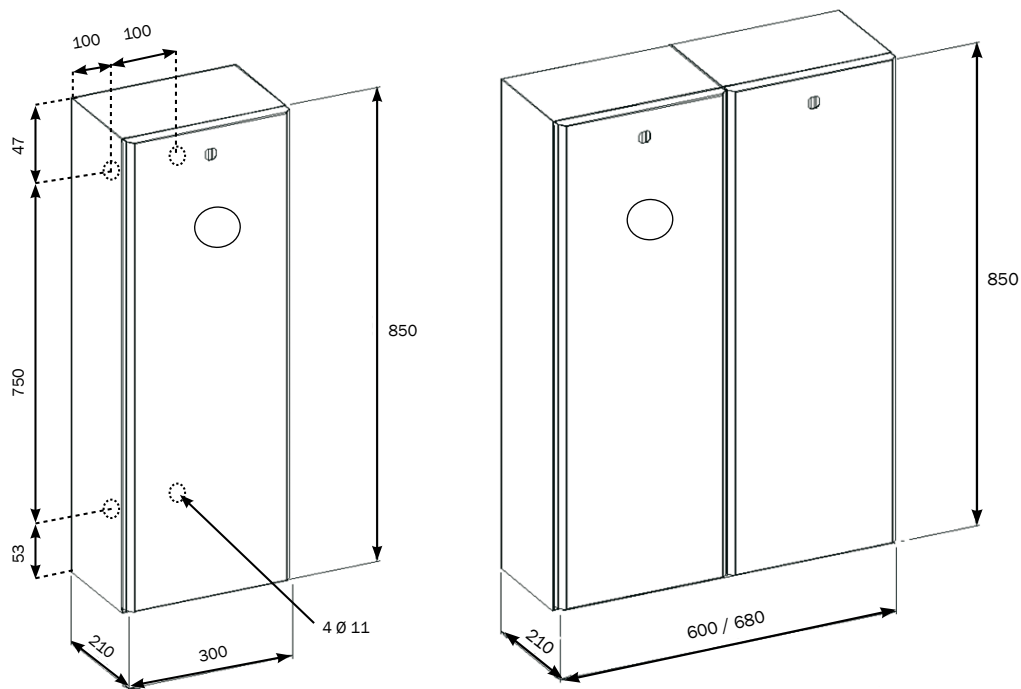

- Alliage aluminium 5754 H22 Ep : 20/10.
- Corps monobloc.
- Porte en façade à ouverture verticale.
- Fixation murale par 4 points.
- Revêtement poudre polyester.
- Finition beige poudre texturée RAL 1015.
- Empreinte téléreport.

Légers et résistants

Garantie 10 ans anti-corrosion

gamme éclairage public

Coffrets EPL 500

Coffrets

Équipements de base :

Portes à 1 ou 2 vantaux dégonflables ou sur charnières.
Fermeture par triangle cadénassable.
2 profils verticaux pour fixation platine.
Partie inférieure équipée d'un presse-étoupe CM 18 et CM 14.

Option :

Câblage suivant cahier des charges.
Autres coloris RAL.
Crépi anti-affichage.

Dimensions et références :

Références	Désignation	Largeur	Profondeur	Hauteur
FLX-0001802	coffret 1 porte - 1 compartiment	300	210	850
FLX-0000415	coffret 2 portes - 2 compartiments	600	210	850
FLX-0033721	coffret 1 porte sur charnière - 1 compartiment	300	210	850
FLX-0037581	coffret 1 porte sur charnière - 1 compartiment	600	210	850
FLX-0022615	coffret 2 portes sur charnières - 2 compartiments	680	210	850