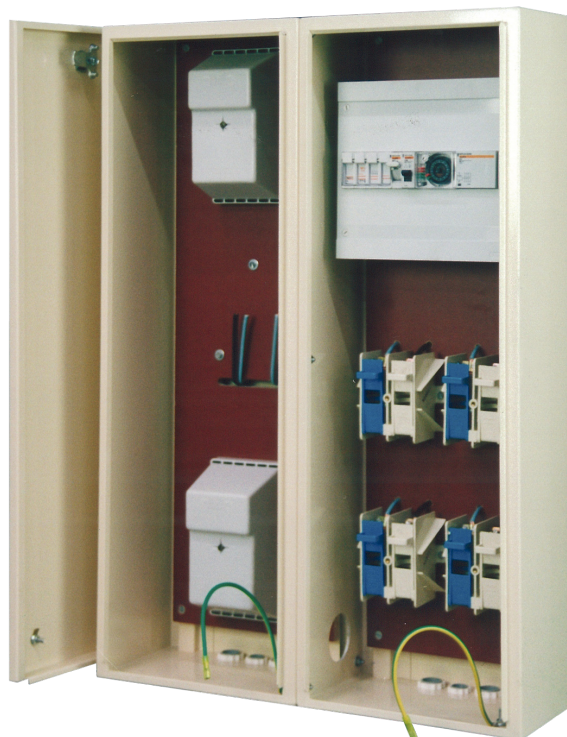

Coffrets EPL 500

Coffrets

Ouverture dégonflable vertical

Ouverture sur charnières

Ouverture dégonflable vertical

Facilité d'installation pour les réseaux d'éclairage public

Alu

Conception standard :

- Alliage aluminium 5754 H22 Ep : 20/10.
- Corps monobloc.
- Porte en façade à ouverture verticale.
- Fixation murale par 4 points.
- Revêtement poudre polyester.
- Finition beige poudre texturée RAL 1015.
- Empreinte téléreport.

Légers et résistants

Garantie 10 ans anti-corrosion

gamme éclairage public

Coffrets EPL 500

Coffrets

Équipements de base :

Portes à 1 ou 2 vantaux dégonflables ou sur charnières.
Fermeture par triangle cadénassable.
2 profils verticaux pour fixation platine.
Partie inférieure équipée d'un presse-étoupe CM 18 et CM 14.