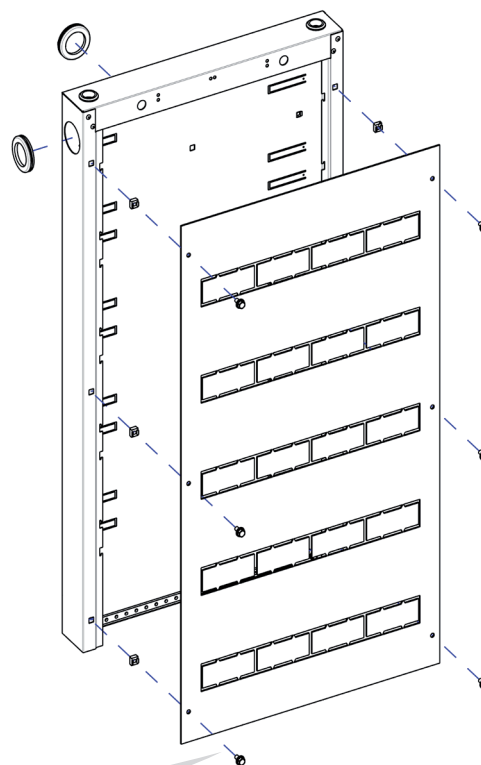

Dimensions et références :

Références	Désignation / 1 module = 18 mm	A Largeur	Profondeur	B Entraxe
FLX-0025530	Coffret modulaire 5 rangées de 11 modules	273	900	142
FLX-0025531	Coffret modulaire 5 rangées de 22 modules	471	900	340
FLX-0025532	Coffret modulaire 5 rangées de 27 modules	570	900	439
FLX-0025528	Coffret modulaire 5 rangées de 33 modules	669	900	538