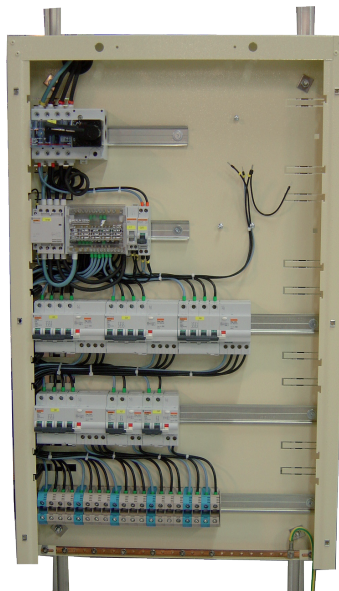

# Coffret avec protecteur isolant IP 2X

Coffret modulaire pour E.P.

Bas de châssis ouvert pour départs câbles candélabres

Obturbateurs fractionnables

Languettes guides fils

### Conception standard :

- Châssis métallique peint. Coffret à 5 rangées.
- Corps monobloc en acier 8/10.
- Goulotte câblage latérale avec languettes cintrables.
- Plaque isolante PVC avec obturbateurs fractionnables.
- Fixation par 4 points.
- Finition poudre texturée RAL 1015.

## Équipements de base :

Châssis métal avec deux passes câbles pour l'arrivée.  
Pré-emplacement pour éclairage fluo.  
Tube ICA pour protection câbles.  
Cinq rails symétriques 35x7,5, profondeur standard pour appareillage modulaire.  
Barrette de terre 12x4 avec vis M5.