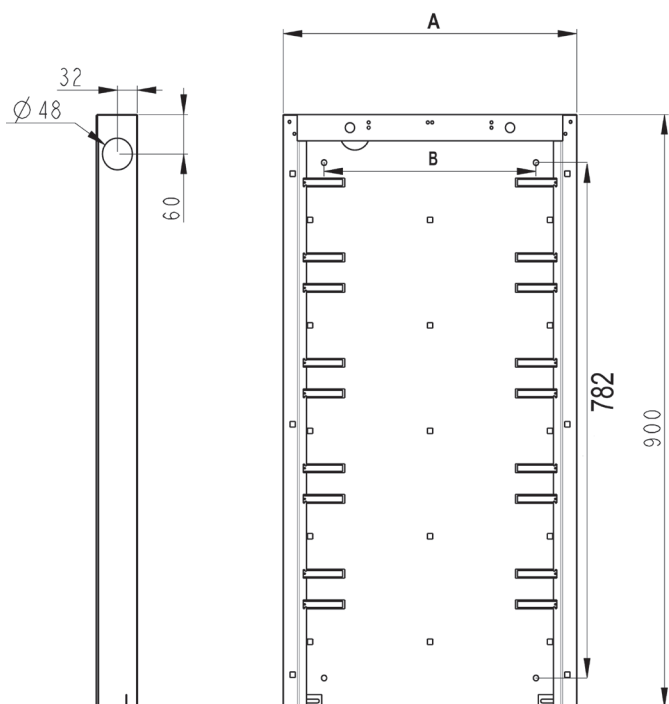

### Conception standard :

- Châssis métallique peint. Coffret à 5 rangées.
- Corps monobloc en acier 8/10.
- Goulotte câblage latérale avec languettes cintrables.
- Plaque isolante PVC avec obturbateurs fractionnables.
- Fixation par 4 points.
- Finition poudre texturée RAL 1015.

## Équipements de base :

Châssis métal avec deux passes câbles pour l'arrivée.  
Pré-emplacement pour éclairage fluo.  
Tube ICA pour protection câbles.  
Cinq rails symétriques 35x7,5, profondeur standard pour appareillage modulaire.  
Barrette de terre 12x4 avec vis M5.

## Dimensions et références :

Références	Désignation / 1 module = 18 mm	A Largeur	Profondeur	B Entraxe
FLX-0025530	Coffret modulaire 5 rangées de 11 modules	273	900	142
FLX-0025531	Coffret modulaire 5 rangées de 22 modules	471	900	340
FLX-0025532	Coffret modulaire 5 rangées de 27 modules	570	900	439
FLX-0025528	Coffret modulaire 5 rangées de 33 modules	669	900	538