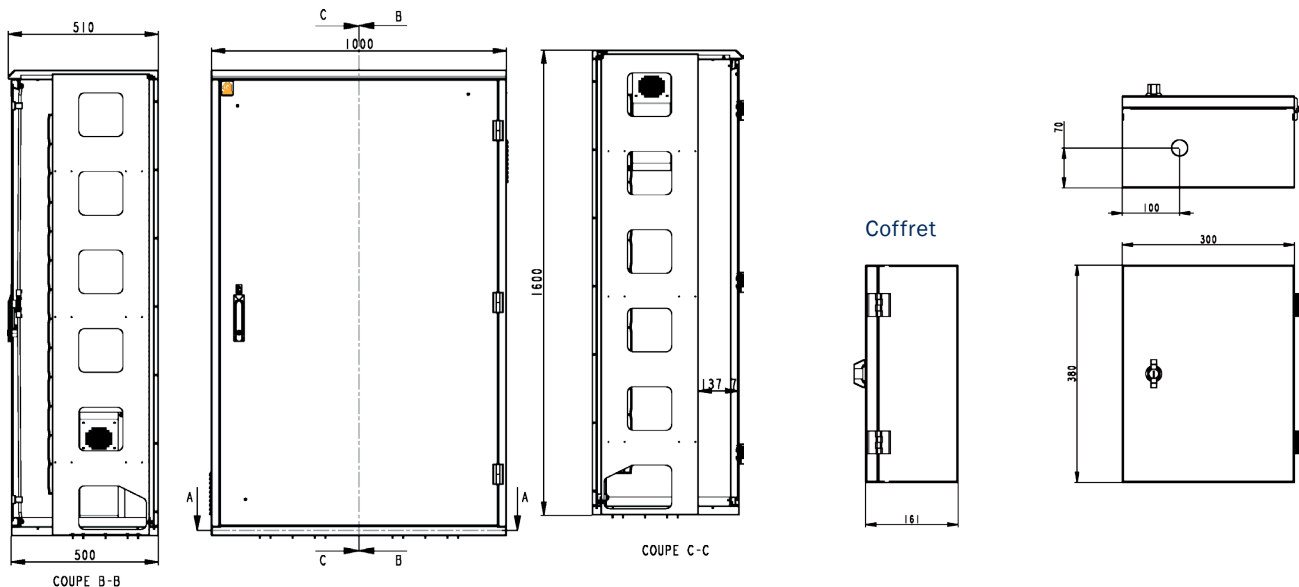

- Armoire. (Coffret au verso)
- Ensemble aluminium panneauté et riveté.
- Porte 1 ventail.
- Fermeture par poignée escamotable à clef 1242E trois points.
- Chassis fixe 32U pour matériel 19" profondeur 300mm.
- Brassage latéral et chemin de câble à droite.
- Fond plein avec plaques de passage.
- Revêtement : résine polyester thermo laquée beige RAL 1015 texturé.
- Protection standard: IP 55 IK 10.

Légers et résistants

Garantie 10 ans anti-corrosion

gamme télécommunications

Armoire extérieure vidéo 32U Coffret extérieur vidéo IP 55

Armoire outdoor

Conception standard Coffret :

Ensemble aluminium monobloc.
Fermeture par bouton papillon à clef.
Revêtement : résine polyester thermo laquée beige RAL 1015 texturé.
Protection standard: IP 55 IK 10.

Options pour armoire :

Ventilation mécanique par ventilateur et thermostat.
Plastron 1 rangée de 24 modules.
Réglette 9 prises 16A avec câble 19pouces.
Autres coloris RAL.

Dimensions et références :

Armoire

Coffret

COUPE A-A

Références

Désignation

FLX-0043717	Armoire vidéo 32U : Larg : 1000 ; Prof : 500 ; Haut : 1610
FLX-0043919	Coffret vidéo IP55 : Larg : 300 ; Prof : 161 ; Haut : 380
FLX-0043346	Ventilation mécanique
FLX-0043345	Plastron 1 rangées de 24 modules
FLX-0043160	Réglette 9 prises 10/16A avec câble 19 pouces