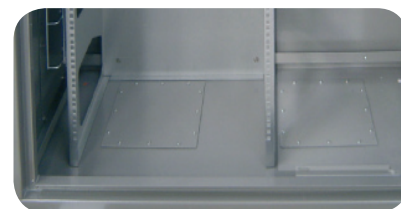

Une solution parfaitement adaptée au milieu urbain

Alu

IP 55

Conception standard :

- Armoire. (Coffret au verso)
- Ensemble aluminium panneauté et riveté.
- Porte 1 ventail.
- Fermeture par poignée escamotable à clef 1242E trois points.
- Chassis fixe 32U pour matériel 19" profondeur 300mm.
- Brassage latéral et chemin de câble à droite.
- Fond plein avec plaques de passage.
- Revêtement : résine polyester thermo laquée beige RAL 1015 texturé.
- Protection standard: IP 55 IK 10.