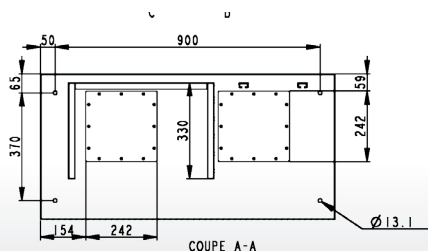

- Armoire. (Coffret au verso)
- Ensemble aluminium panneauté et riveté.
- Porte 1 ventail.
- Fermeture par poignée escamotable à clef 1242E trois points.
- Chassis fixe 32U pour matériel 19" profondeur 300mm.
- Brassage latéral et chemin de câble à droite.
- Fond plein avec plaques de passage.
- Revêtement : résine polyester thermo laquée beige RAL 1015 texturé.
- Protection standard: IP 55 IK 10.

Options pour armoire :

Ventilation mécanique par ventilateur et thermostat.
Plastron 1 rangée de 24 modules.
Réglette 9 prises 16A avec câble 19pouces.
Autres coloris RAL.

Dimensions et références :

Armoire

Coffret

COUPE A-A

Références

Désignation

FLX-0043717	Armoire vidéo 32U : Larg : 1000 ; Prof : 500 ; Haut : 1610
FLX-0043919	Coffret vidéo IP55 : Larg : 300 ; Prof : 161 ; Haut : 380
FLX-0043346	Ventilation mécanique
FLX-0043345	Plastron 1 rangées de 24 modules
FLX-0043160	Réglette 9 prises 10/16A avec câble 19 pouces