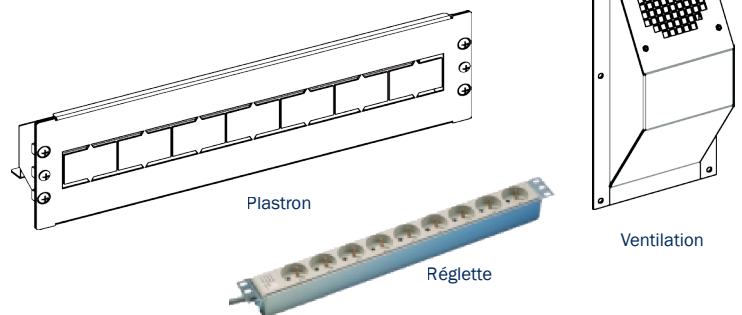

- Armoire. (Coffret au verso)
- Ensemble aluminium panneauté et riveté.
- Porte 1 ventail.
- Fermeture par poignée escamotable à clef 1242E trois points.
- Chassis fixe 32U pour matériel 19" profondeur 300mm.
- Brassage latéral et chemin de câble à droite.
- Fond plein avec plaques de passage.
- Revêtement : résine polyester thermo laquée beige RAL 1015 texturé.
- Protection standard: IP 55 IK 10.

Légers et résistants

Garantie 10 ans anti-corrosion

gamme télécommunications

Armoire extérieure vidéo 32U Coffret extérieur vidéo IP 55

Armoire outdoor

Conception standard Coffret :

Ensemble aluminium monobloc.
Fermeture par bouton papillon à clef.
Revêtement : résine polyester thermo laquée beige RAL 1015 texturé.
Protection standard: IP 55 IK 10.

Options pour armoire :

Ventilation mécanique par ventilateur et thermostat.
Plastron 1 rangée de 24 modules.
Réglette 9 prises 16A avec câble 19pouces.
Autres coloris RAL.

Dimensions et références :

Armoire