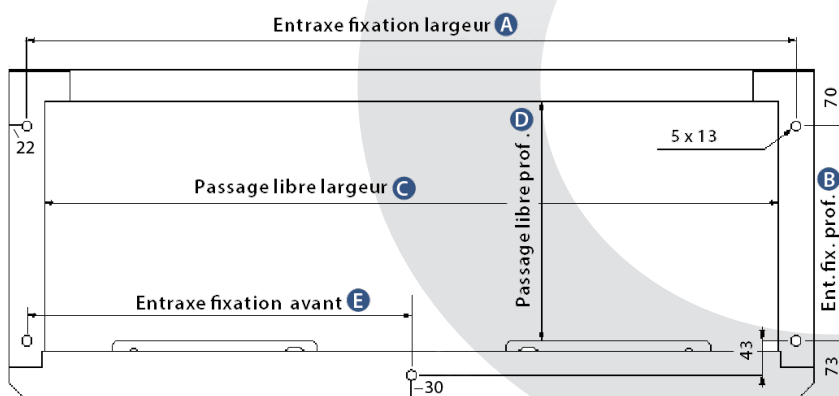

Boîtier de commande

- Boîtier en aluminium IP44 à fixer sur panneau latéral de l'armoire ou boîtier déporté.
- 2 rangées de 6 modules ou bouton à clé télé-mécanique.

Normes :

	Normes	Résultats
Adhérence	NFT 17082 (74)	> 2 MPa
Tenue au brouillard salin	A05-101 (91)	720 heures
Vieillessement artificiel	NFT 30049 (85)	50 cycles de 4h
Résistance à l'abrasion	ASTM D968 (93)	75 L de sable
Emboutissage Erichsen	ISO 1520	> 5 mm
Résistance aux chocs	EN 6272	1 kg / 50 cm
Tenue aux chocs	EN 62262	IK 10

Commande déportée

- Possibilité de commande à l'extérieur de l'armoire.

Coffret déporté

- Coffret déporté monobloc en aluminium 20/10 mm - L 265 mm / P 125 mm / H 300 mm.
- 2 rangées de 6 modules ou bouton à clé télé-mécanique.