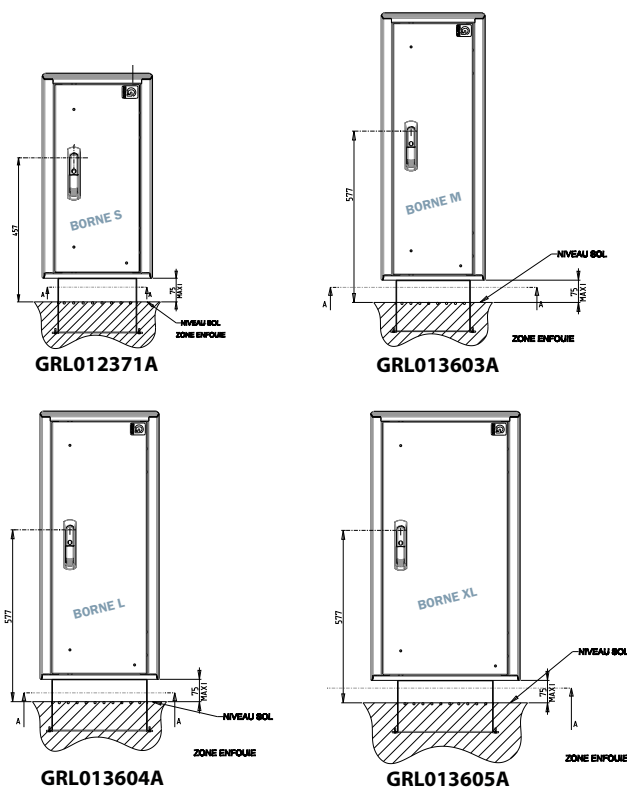

Conception standard :

- Alliage d'aluminium 20/10 mm
- Fermeture 2 ou 3 points par poignée escamotable à 1/2 cylindre européen
- Triangle de 11 (cylindre européen en option)
- Finition standard beige poudre polyester thermolaquée texturée RAL 1015 ou autre RAL sur demande
- Câblage en option suivant demande

Normes :

-	Normes	Résultats
Adhérence	NFT 17082 (74)	> 2 MPa
Tenue au brouillard salin	A05-101 (91)	720 heures
Vieillessement artificiel	NFT 30049 (85)	50 cycles de 4h
Résistance à l'abrasion	ASTM D968 (93)	75 L de sable
Emboutissage Erichsen	ISO 1520	> 5 mm
Résistance aux chocs	EN 6272	1 kg / 50 cm
Tenue aux chocs	EN 62262	IK 10