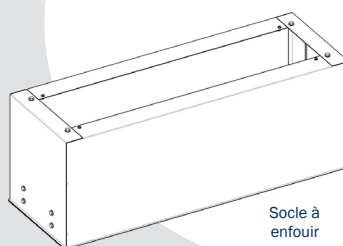

Options :

- **Chassis inox ou rails (accessoire obligatoire).**
- Socle inox réglable en hauteur à enfourir.
- Kit de levage.
- Câblage suivant cahier des charges.
- Autres coloris RAL.
- Vernis anti-graffiti.