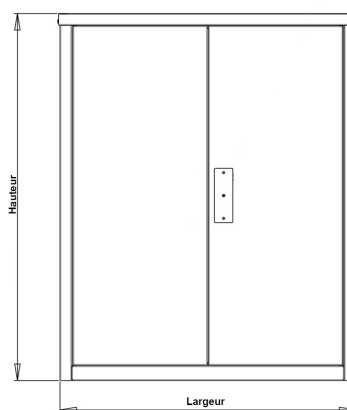

-  Inox
-  IK 10
-  IP 44
-  Peinture personnalisable
-  100% Recyclable
-  Fabrication Française

Équipements de base :

- 1 compartiment.
- Portes à vantaux avec ouverture de 180°.
- Fermeture par triangle de 11.
- Condamnation par demi-canon Européen (non fourni ; Panneton du 1/2 cylindre européen, panneton réglé à 5H obligatoire).
- Cache sécurité à fermeture par vis inviolables (M6).

Références et dimensions :

| | Largeur | Profondeur | Hauteur |
|------------|---------|------------|---------|
| GRL007630A | 590 | 320 | 850 |
| GRL007631A | 780 | 320 | 880 |
| GRL005505A | 780 | 320 | 1100 |
| GRL007633A | 1010 | 470 | 1250 |
| GRL007634A | 1010 | 470 | 1450 |