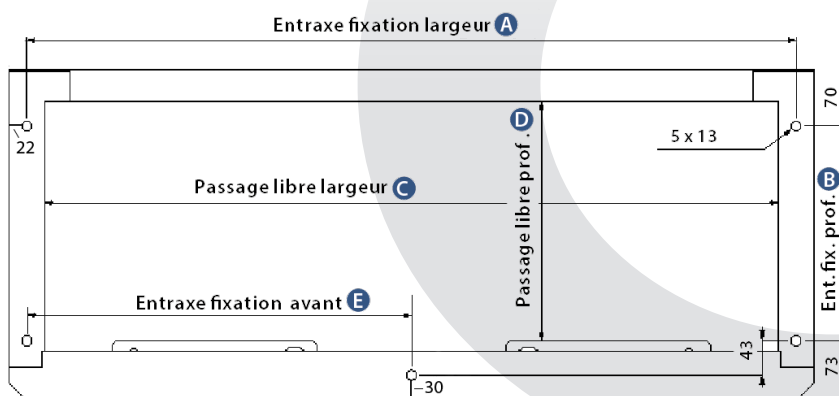

Boîtier de commande

- Boîtier en aluminium IP44 à fixer sur panneau latéral de l'armoire ou boîtier déporté
- 2 rangées de 6 modules ou bouton à clé télémechanique

Normes :

	Normes	Résultats
Adhérence	NFT 17082 (74)	> 2 MPa
Tenue au brouillard salin	A05-101 (91)	720 heures
Vieillessement artificiel	NFT 30049 (85)	50 cycles de 4h
Résistance à l'abrasion	ASTM D968 (93)	75 L de sable
Emboutissage Erichsen	ISO 1520	> 5 mm
Résistance aux chocs	EN 6272	1 kg / 50 cm
Tenue aux chocs	EN 62262	IK 10

Commande déportée

Possibilité de commande à l'extérieur de l'armoire

Coffret déporté

- Coffret déporté monobloc en aluminium 20/10 mm - L 265 mm / P 125 mm / H 300 mm
- 2 rangées de 6 modules ou bouton à clé télémechanique